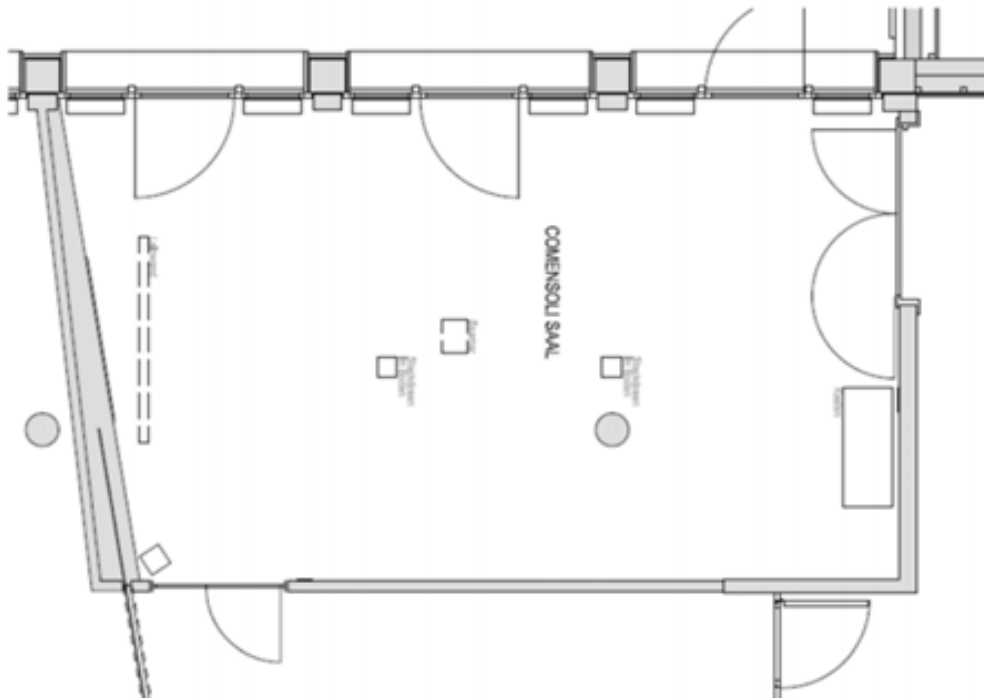

*inklusive Beamer mit Leinwand,

1 Flipchart, 1 Pinnwand, 1 Moderatorenkoffer & Highspeed-WLAN

UNSERE RÄUME

Comensoli

Der Comensoli ist mit 56 m² unser grösster Seminarraum.
Er befindet sich im Erdgeschoss, verfügt über Tageslicht und Blick in den Park.

Raumsetup

- U-Form bis 14 Personen
- Runde Tische bis 38 Personen
- Blocktafel bis 22 Personen
- Seminarbestuhlung bis 21 Personen
- Konzertbestuhlung bis 50 Personen

Raummiete

- Ganzer Tag CHF 390
- Halber Tag CHF 250

Meeting 02

Der Meetingraum 02 mit 18m²
verfügt über Tageslicht und befindet sich im Souterrain.

Raumsetup
Blocktisch bis maximal 8 Personen
Raummiete
Ganzer Tag CHF 250
Halber Tag CHF 150

Meeting 03

Meeting 03
Der Meetingraum 03 mit 16m²
verfügt über Tageslicht und befindet sich im Souterrain.