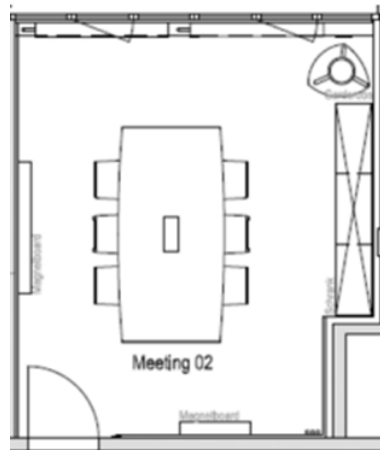

*inklusive Beamer mit Leinwand,

1 Flipchart, 1 Pinnwand, 1 Moderatorenkoffer & Highspeed-WLAN

UNSERE RÄUME

Comensoli

Der Comensoli ist mit 56 m² unser grösster Seminarraum.
Er befindet sich im Erdgeschoss, verfügt über Tageslicht und Blick in den Park.

Raumsetup

- U-Form bis 14 Personen
- Runde Tische bis 38 Personen
- Blocktafel bis 22 Personen
- Seminarbestuhlung bis 21 Personen
- Konzertbestuhlung bis 50 Personen

Raummiete

- Ganzer Tag CHF 390
- Halber Tag CHF 250

Meeting 02

Der Meetingraum 02 mit 18m²
verfügt über Tageslicht und befindet sich im Souterrain.

Raumsetup
Blocktisch bis maximal 8 Personen
Raummiete
Ganzer Tag CHF 250
Halber Tag CHF 150

Meeting 03

Meeting 03
Der Meetingraum 03 mit 16m²
verfügt über Tageslicht und befindet sich im Souterrain.