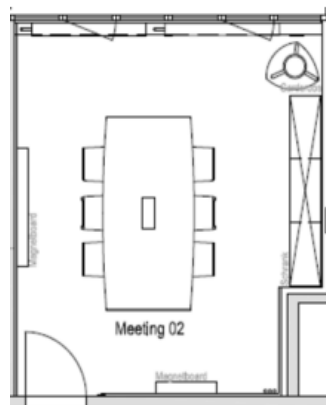

Raumsetup

U-Form bis 14 Personen
Seminarbestuhlung bis 21 Personen
Blocktafel bis 22 Personen
Runde Tische bis 32 Personen
Konzertbestuhlung bis 50 Personen

Raummiete

Ganzer Tag CHF 390
Halber Tag CHF 250

Meeting 02

Der Meetingraum 02 mit 18m² verfügt über Tageslicht und befindet sich im Souterrain.

Raumsetup

Blocktisch bis maximal 8 Personen

Raummiete

Ganzer Tag CHF 250

Halber Tag CHF 150

Meeting 03

Der Meetingraum 03 mit 16m² verfügt über Tageslicht und befindet sich im Souterrain.

Raumsetup

Blocktisch bis maximal 6 Personen

Raummiete

Ganzer Tag CHF 250

Halber Tag CHF 150