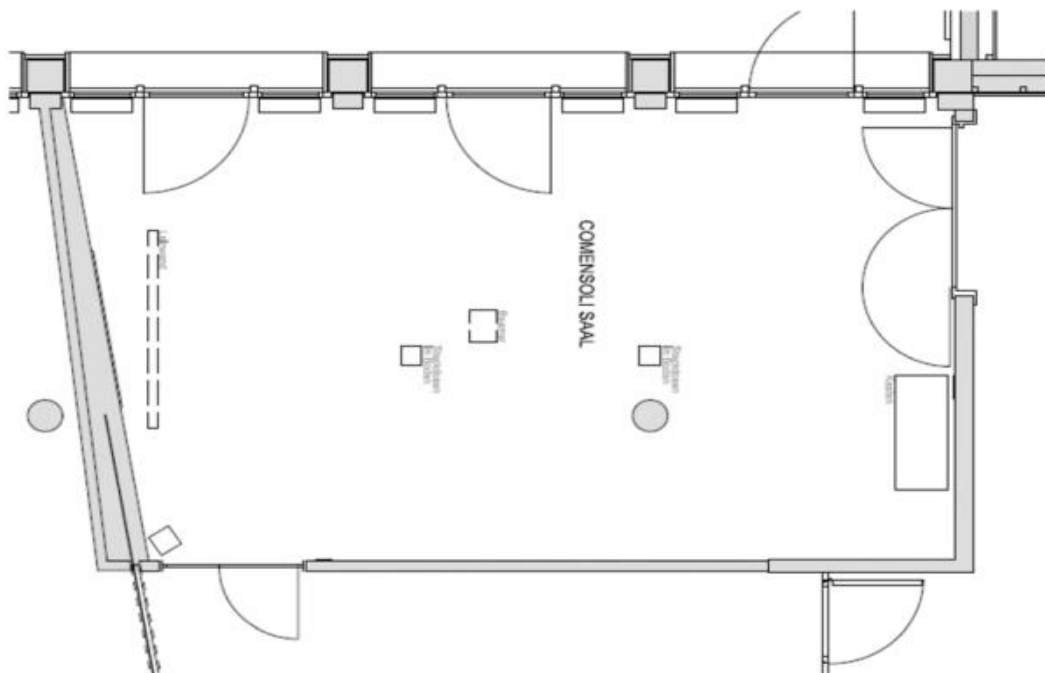

à CHF 110 pro Person

Unsere Tagungspauschalen sind ab 6 Teilnehmende buchbar.

*inklusive Beamer mit Leinwand, 1 Flipchart,
1 Pinnwand, 1 Moderatorenkoffer & Highspeed-WLAN

UNSERE RÄUME

Comensoli

Der Comensoli ist mit 56 m² unser grösster Seminarraum.
Er befindet sich im Erdgeschoss, verfügt über Tageslicht und Blick in den Park.

Raumsetup

U-Form bis 14 Personen
Seminarbestuhlung bis 21 Personen
Blocktafel bis 22 Personen
Runde Tische bis 32 Personen
Konzertbestuhlung bis 50 Personen

Raummiete

Ganzer Tag CHF 390
Halber Tag CHF 250

Meeting 02

Der Meetingraum 02 mit 18m² verfügt über Tageslicht und befindet sich im Souterrain.

Raumsetup

Blocktisch bis maximal 8 Personen

Raummiete

Ganzer Tag CHF 250

Halber Tag CHF 150

Meeting 03